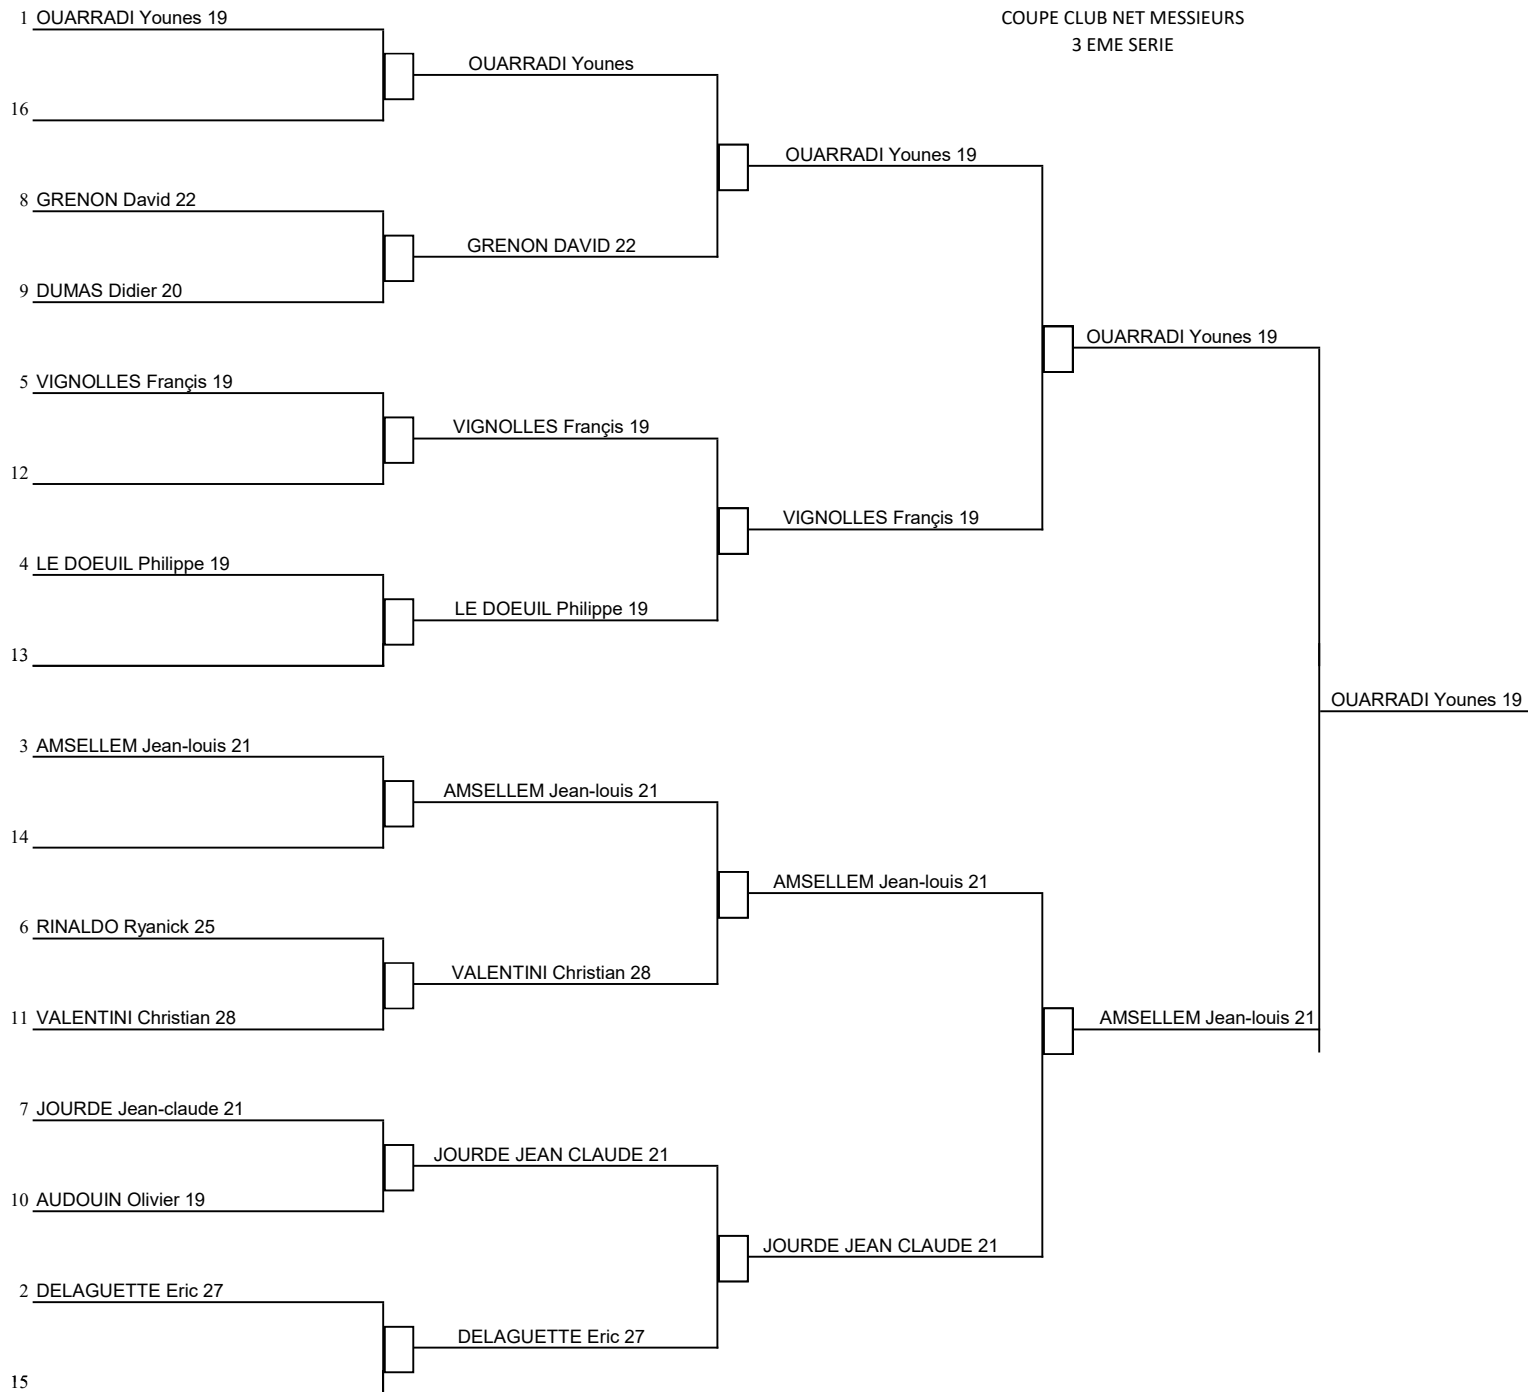

AVANT LE 19 JUIN

1/8

AVANT LE 31 JUILLET

1/4

AVANT LE 18 SEPTEMBRE

1/2

AVANT LE 30 OCTOBRE

Finale

COUPE CLUB NET MESSIEURS
3 EME SERIE

On rend les 3/4 de la différence

Repères jaunes