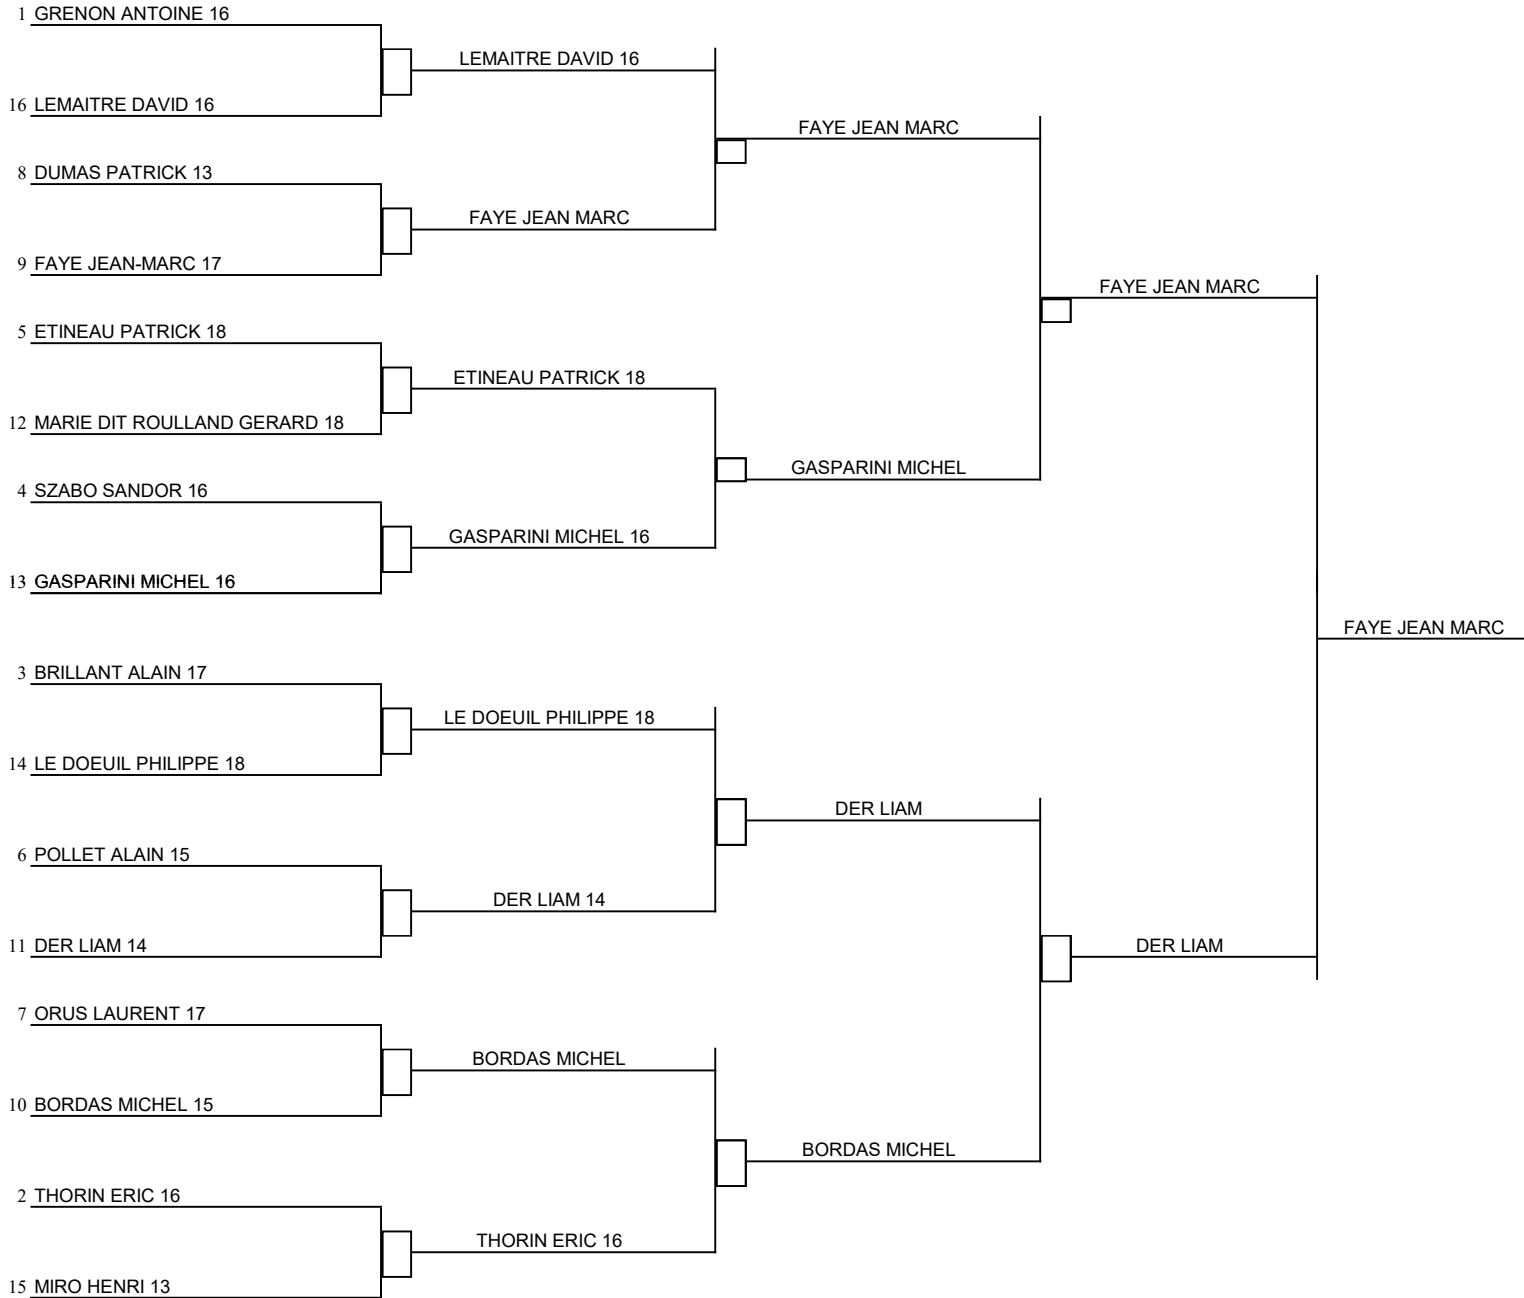

COUPE DU CLUB MESSIEURS

Finale

2 EME SERIE

1/8  
AVANT LE 20 JUIN

1/4  
AVANT LE 01 AOUT

1/2  
AVANT LE 19 SEPTEMBRE

AVANT LE 31 OCTOBRE

On rend les 3/4 de la différence

Repères jaunes