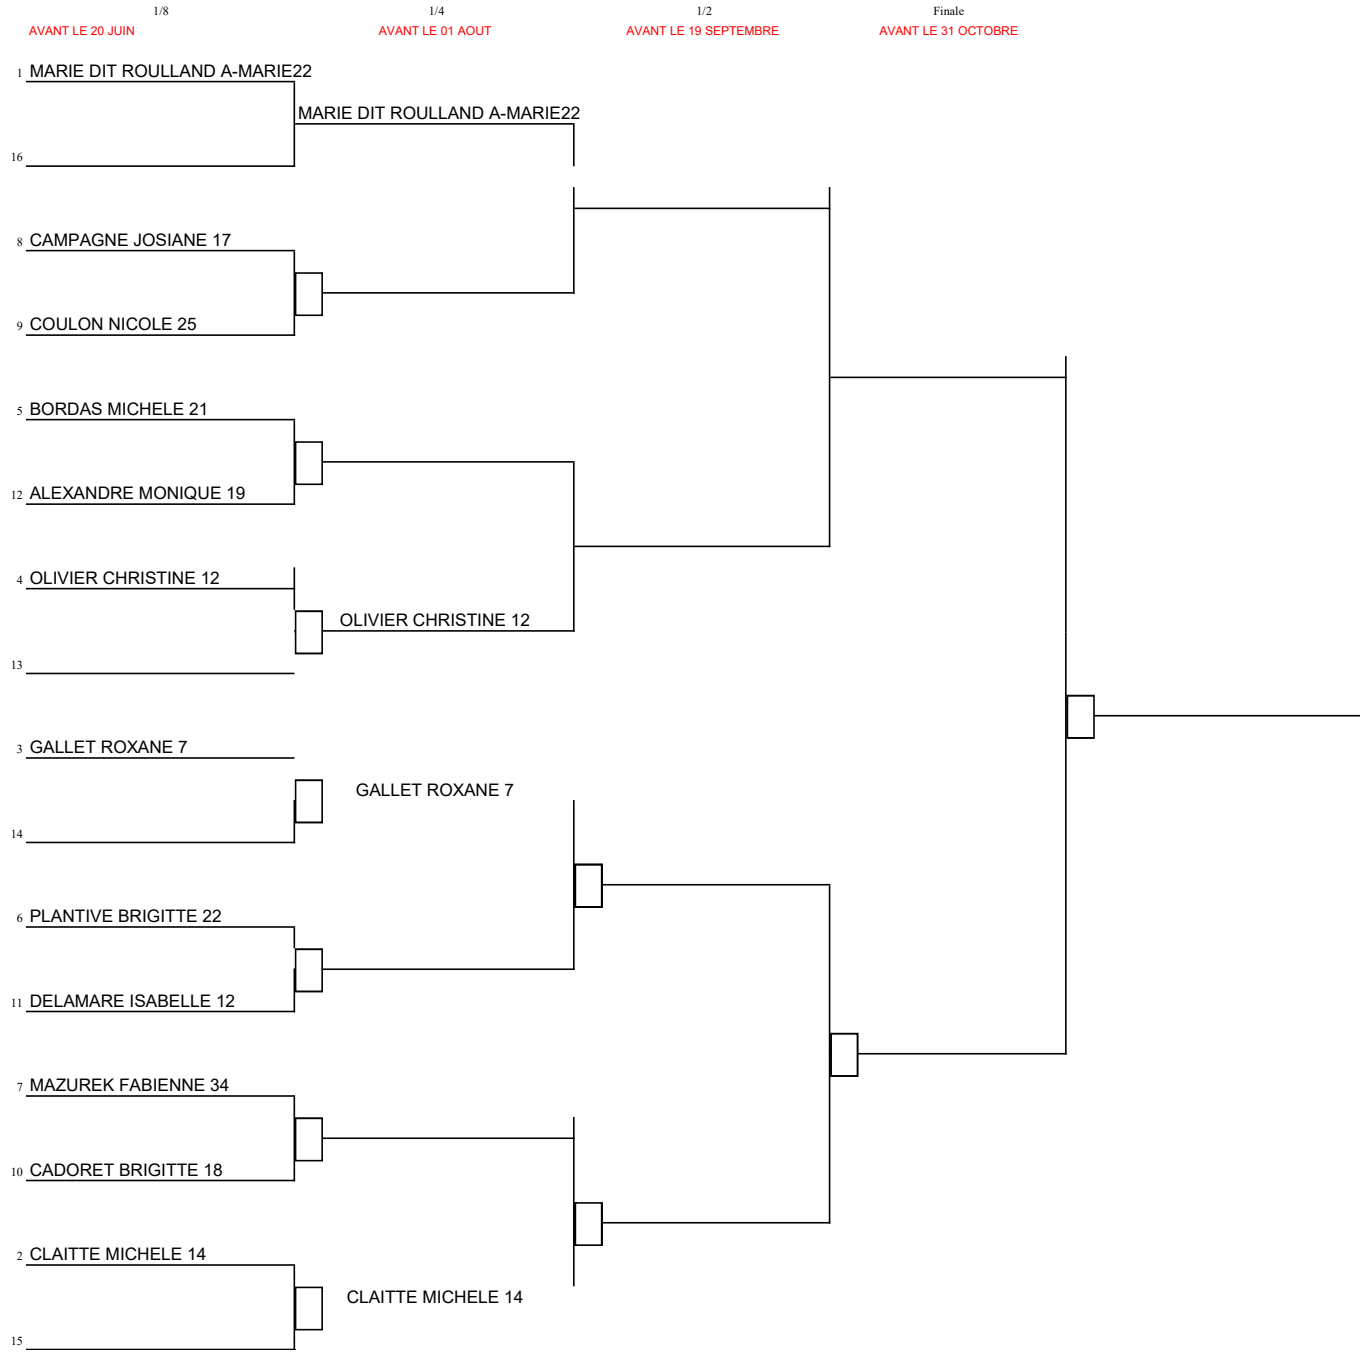

COUPE CLUB NET DAMES

1/8
AVANT LE 20 JUIN

1/4
AVANT LE 01 AOUT

1/2
AVANT LE 19 SEPTEMBRE

Finale
AVANT LE 31 OCTOBRE

On rend les 3/4 de la différence

Repères rouges