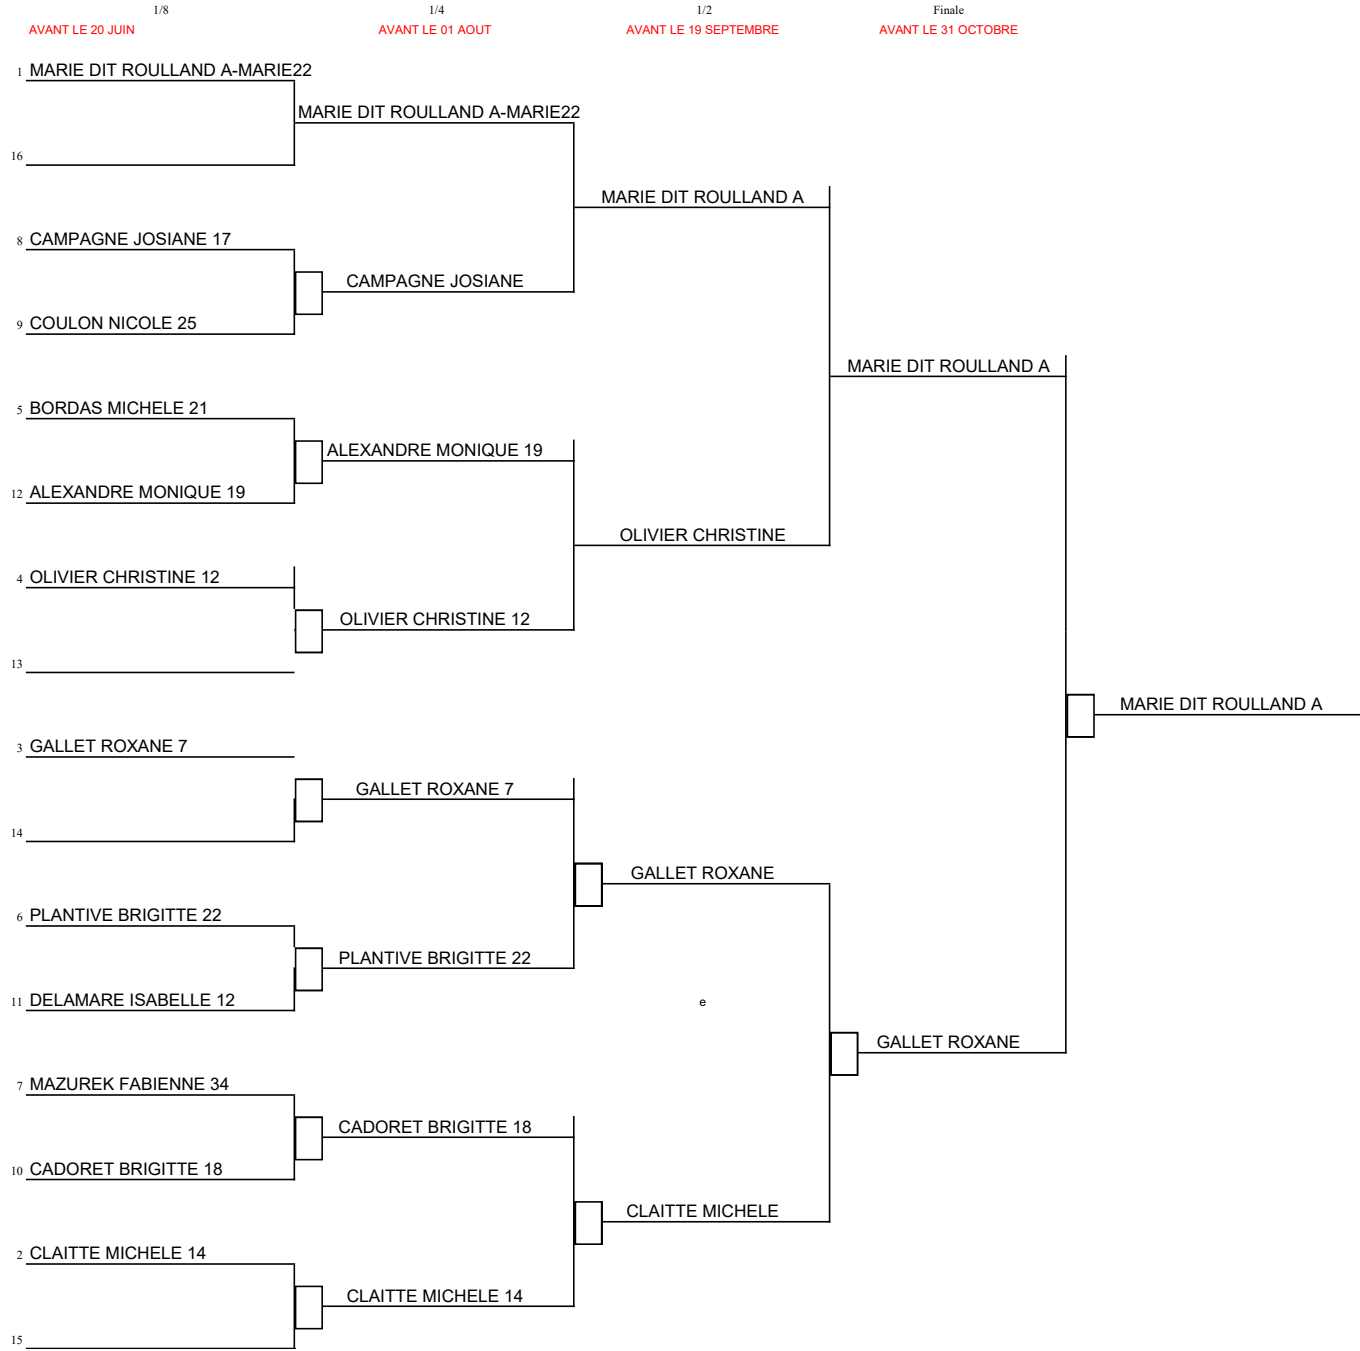

COUPE CLUB NET DAMES

On rend les 3/4 de la différence

Repères rouges