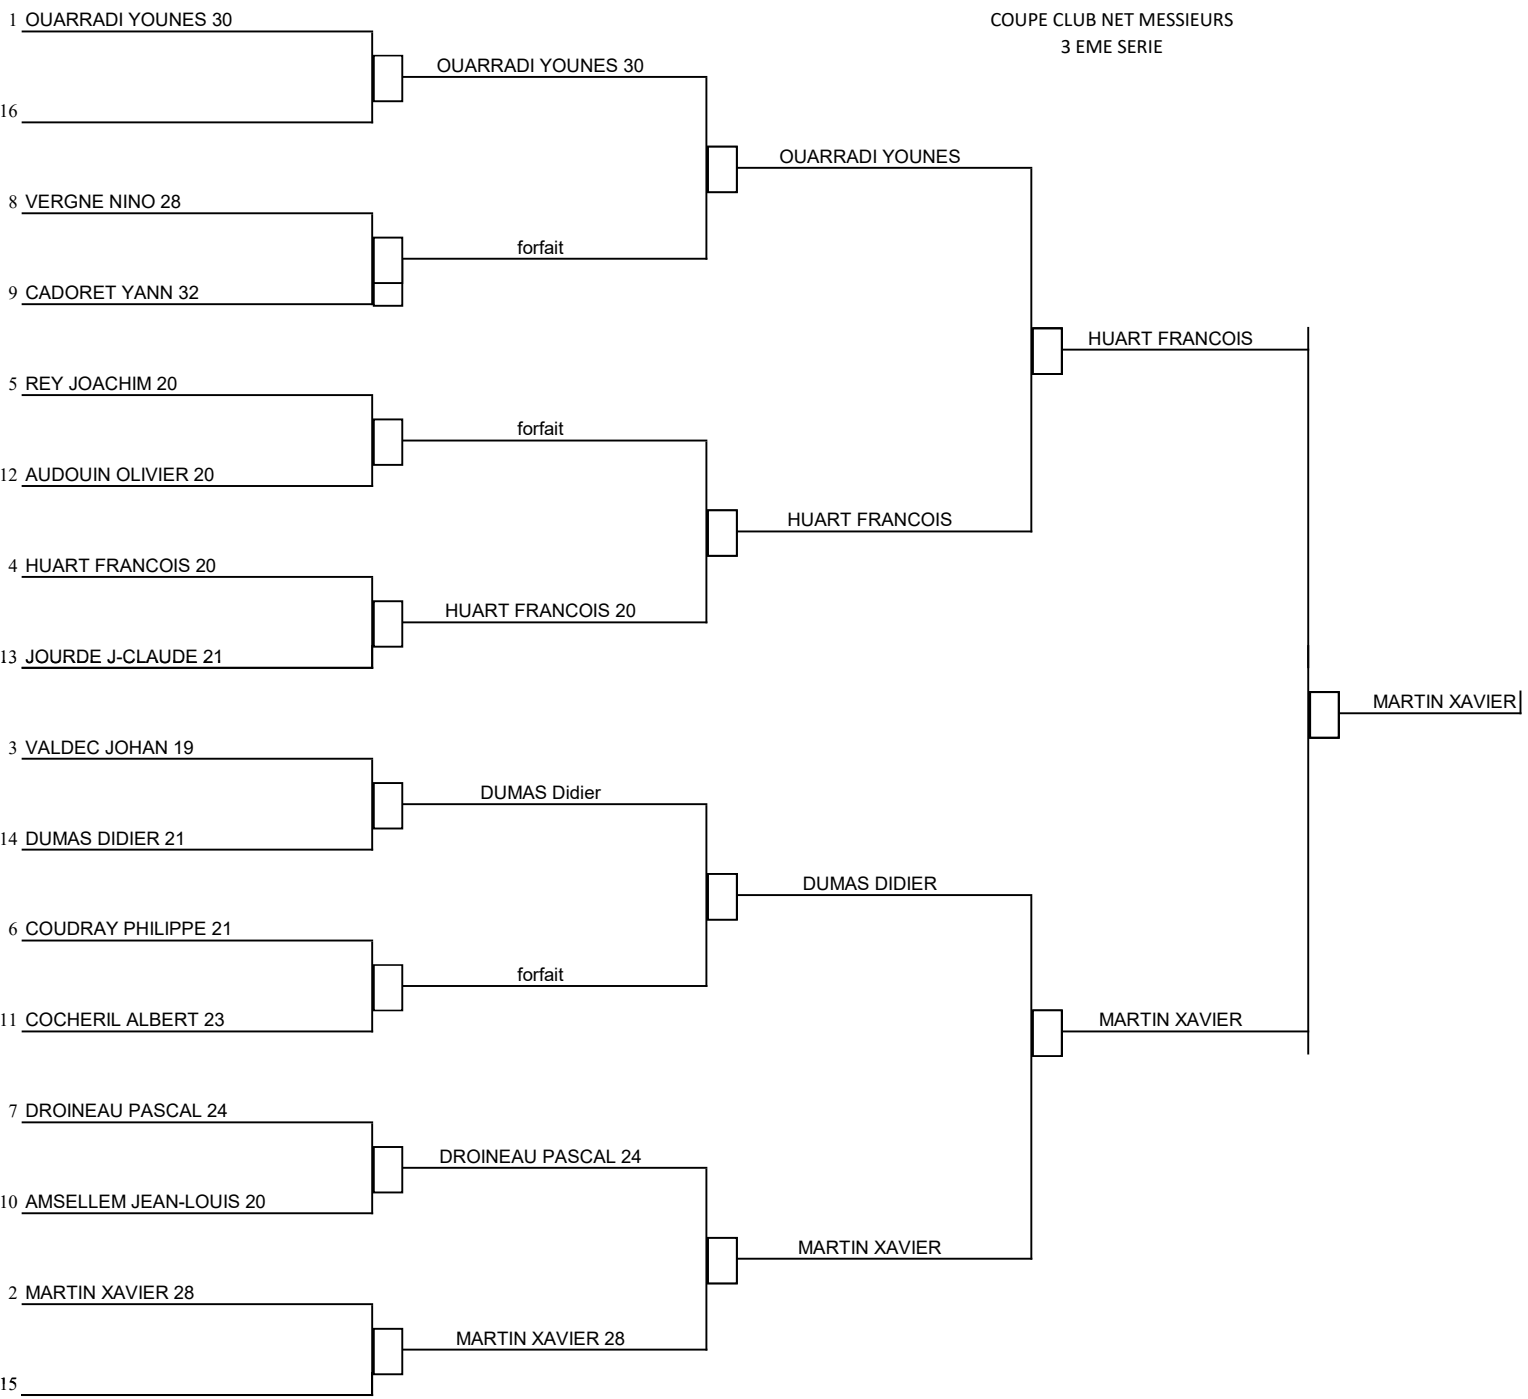

AVANT LE 20 JUIN

1/8

AVANT LE 01 AOUT

1/4

AVANT LE 19 SEPTEMBRE

1/2

AVANT LE 31 OCTOBRE

Finale

COUPE CLUB NET MESSIEURS
3 EME SERIE

On rend les 3/4 de la différence

Repères jaunes