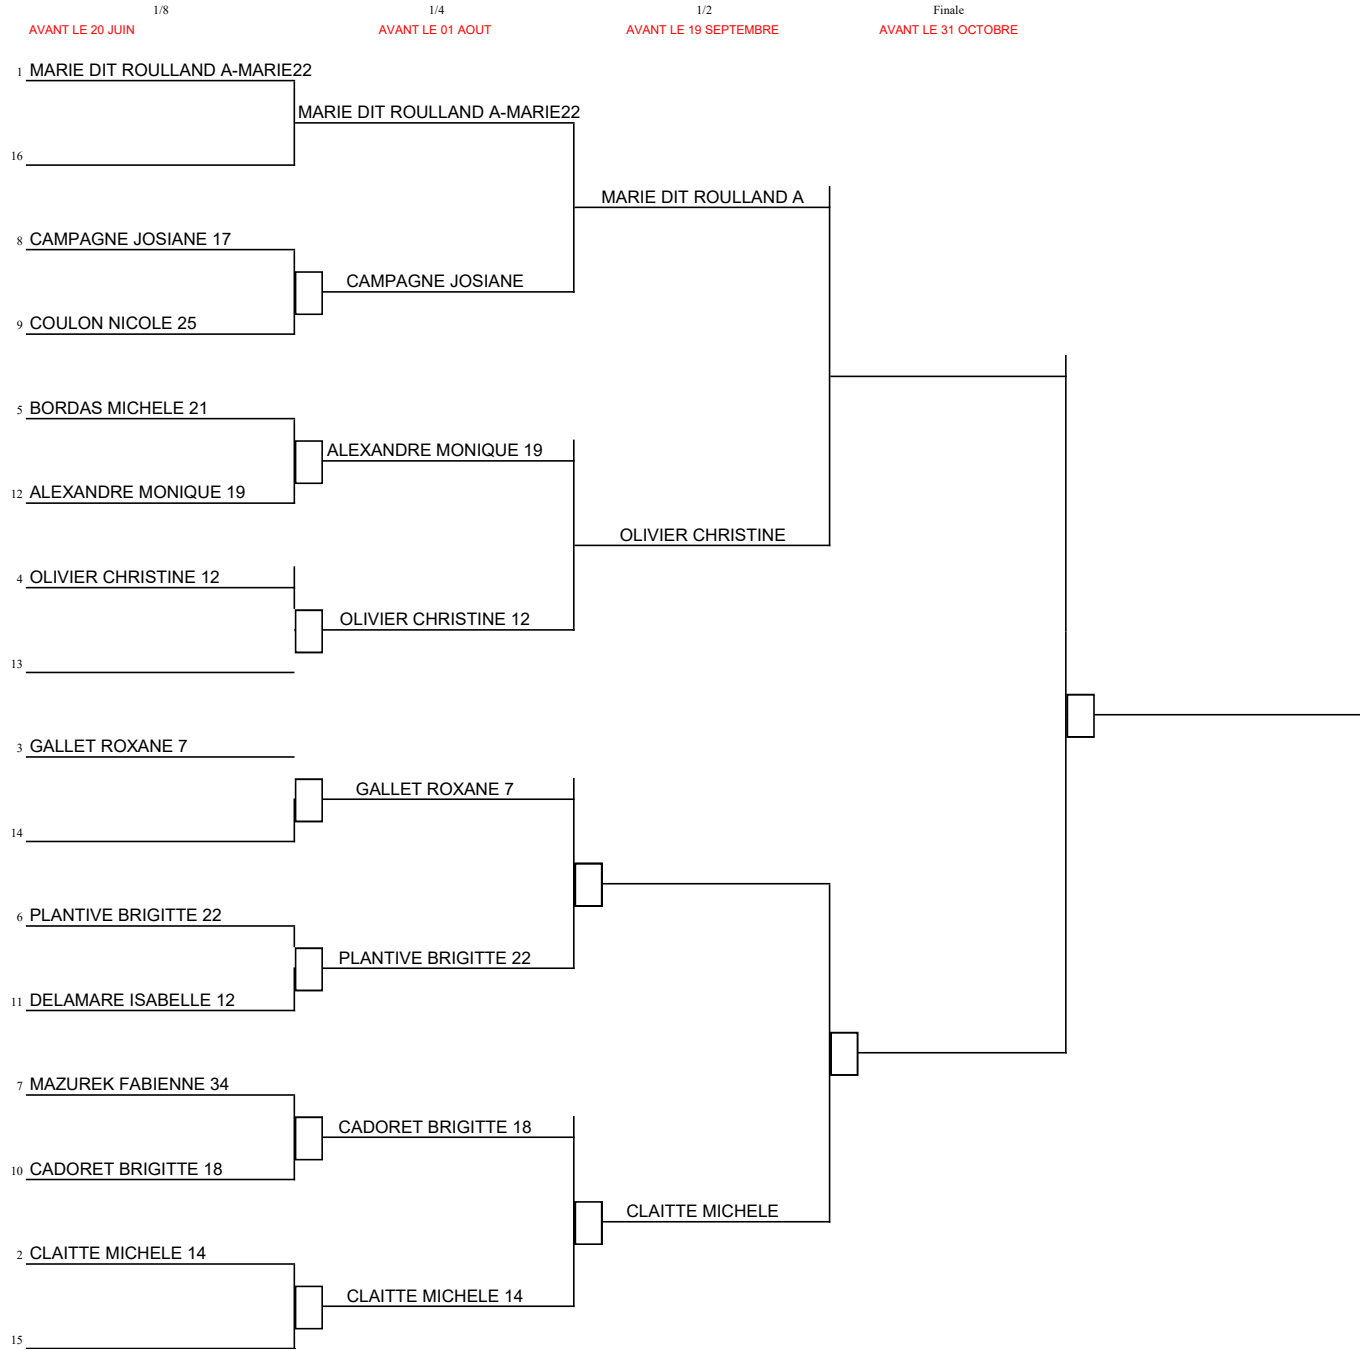

COUPE CLUB NET DAMES

On rend les 3/4 de la différence

Repères rouges