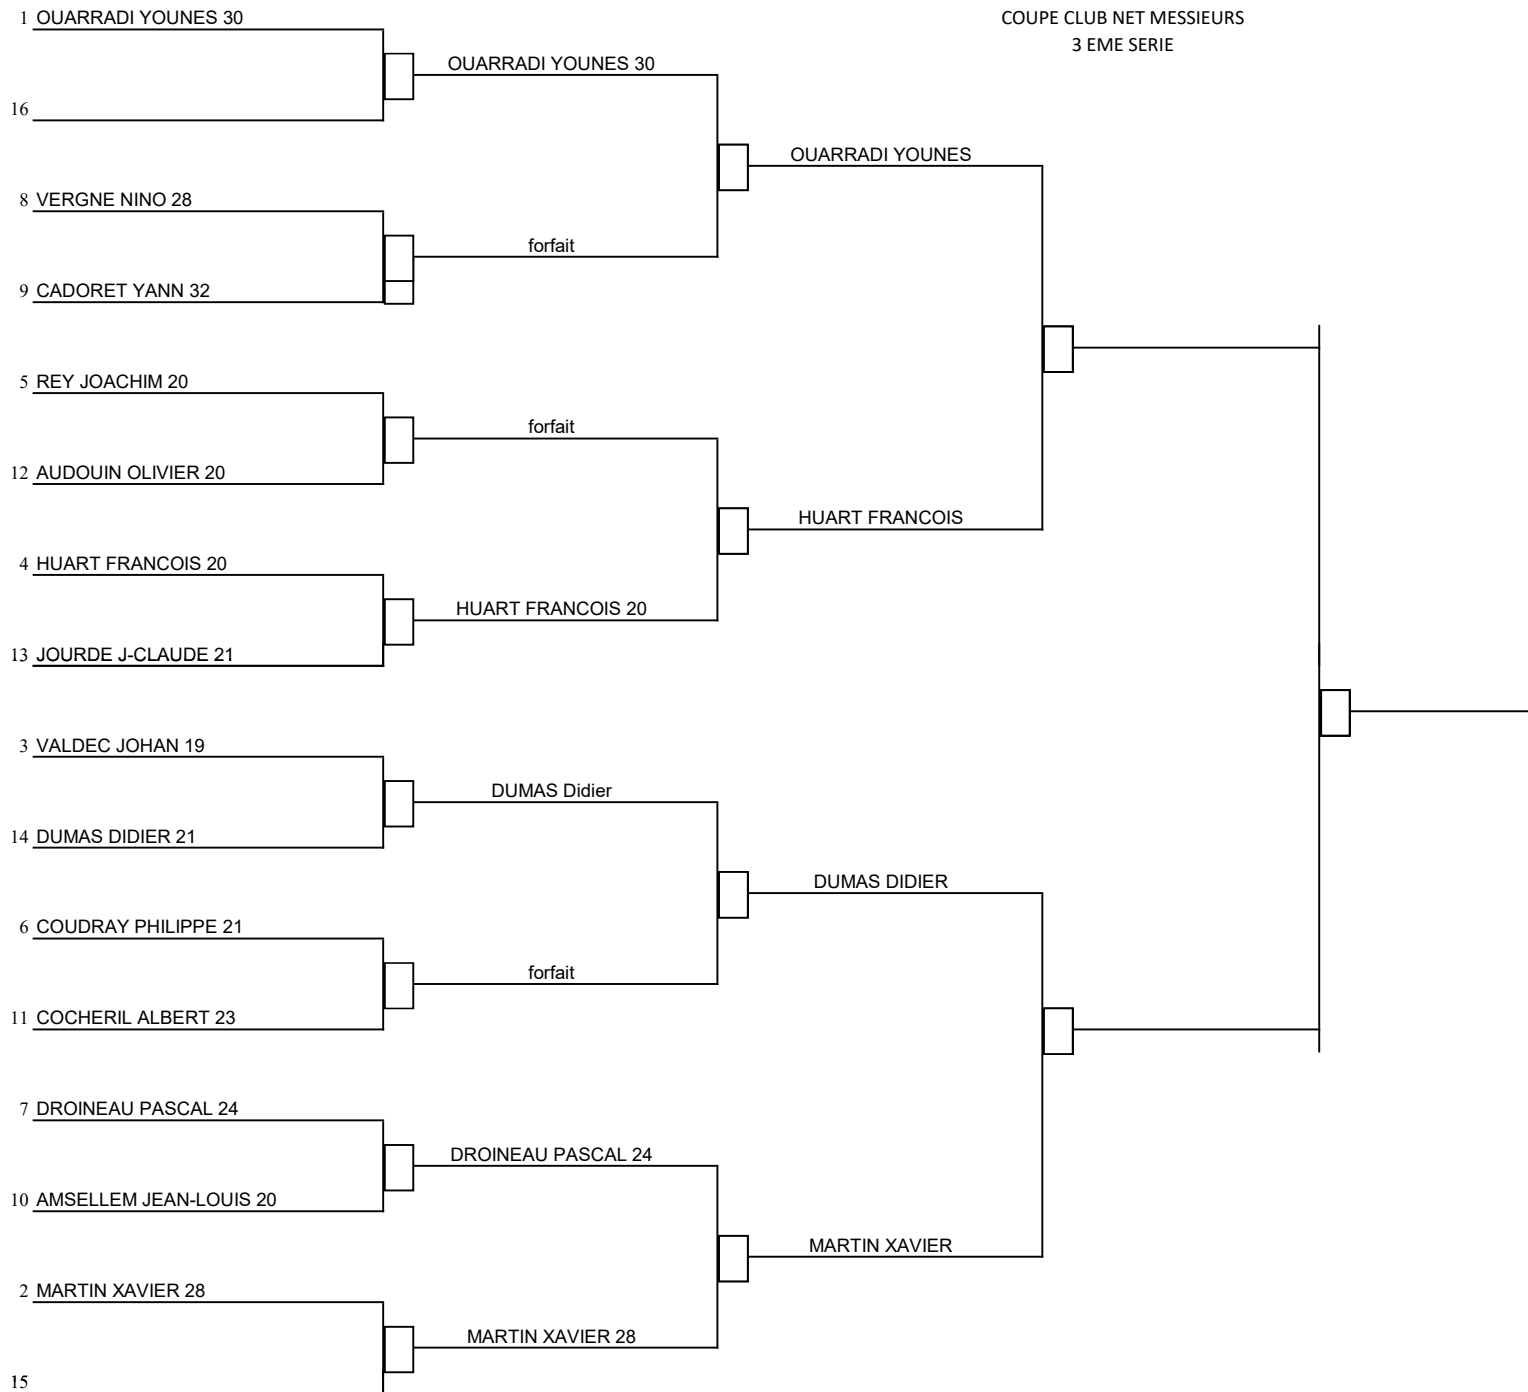

AVANT LE 20 JUIN

1/8

AVANT LE 01 AOUT

1/4

AVANT LE 19 SEPTEMBRE

1/2

AVANT LE 31 OCTOBRE

Finale

COUPE CLUB NET MESSIEURS
3 EME SERIE

On rend les 3/4 de la différence

Repères jaunes