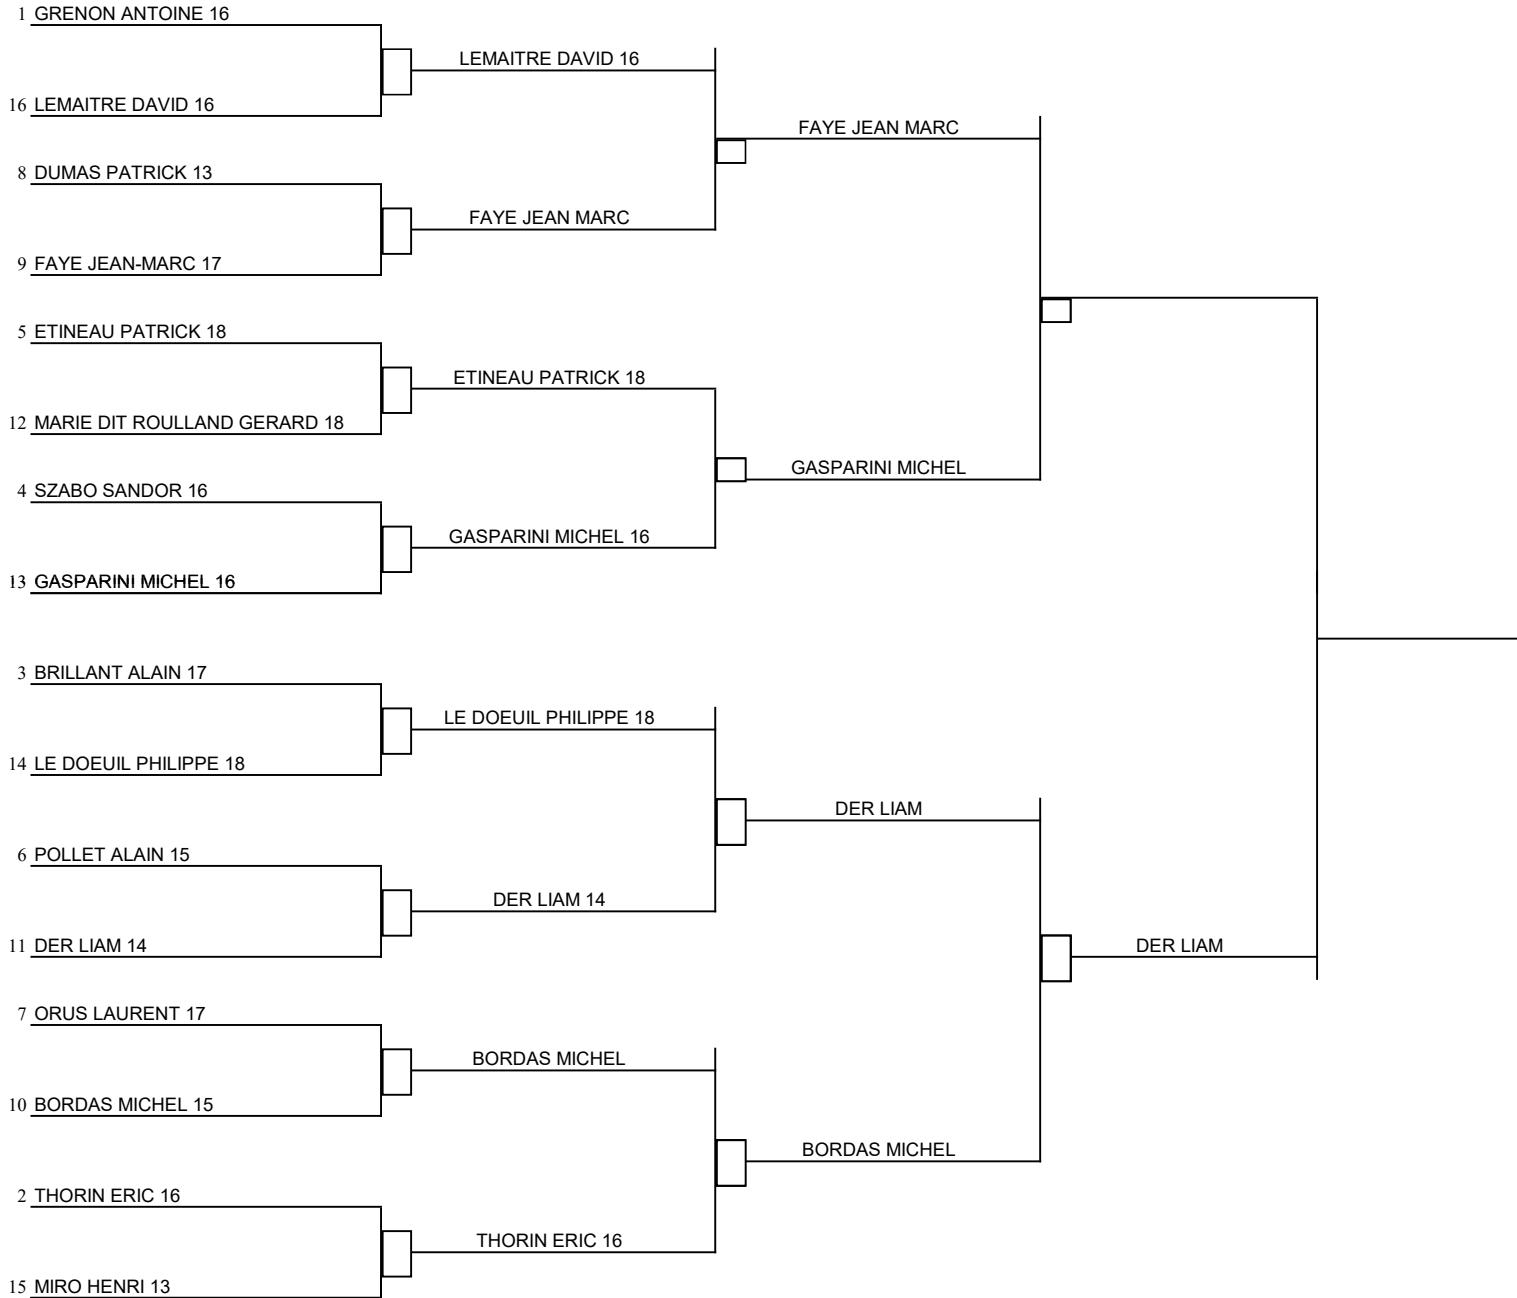

COUPE DU CLUB MESSIEURS

Finale

2 EME SERIE

1/8
AVANT LE 20 JUIN

1/4
AVANT LE 01 AOUT

1/2
AVANT LE 19 SEPTEMBRE

AVANT LE 31 OCTOBRE

On rend les 3/4 de la différence

Repères jaunes